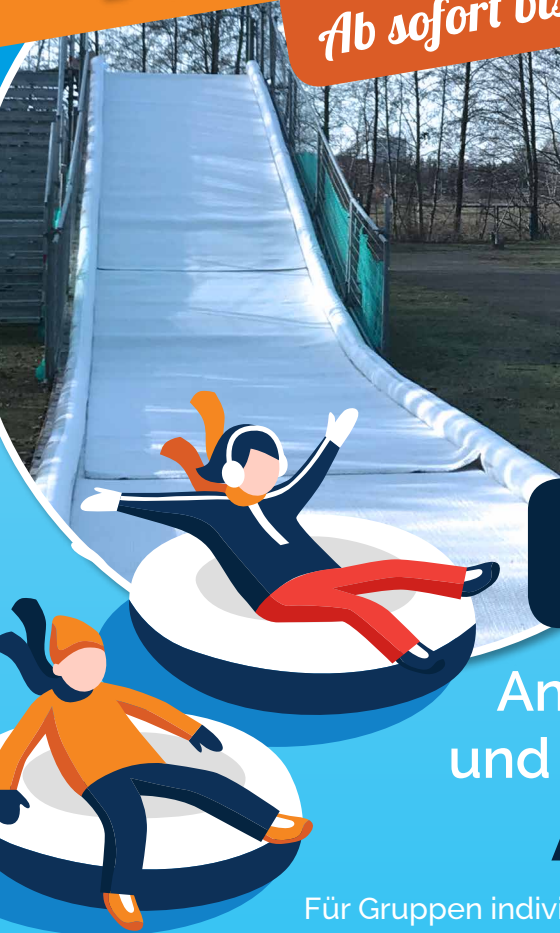

# Winter-Spaß

Ab sofort bis Ostern

## Rodelbahn

An allen Samstagen  
und in den Winterferien

**AB 15:00 UHR**

Für Gruppen individuelle Termine auf Anfrage möglich.

Funktioniert auch ohne Schnee! :)